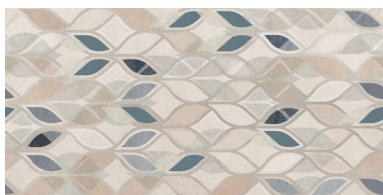

-77%

HAPPINESS

30x60
Grey Dekor

~~62,27~~ byn / м²
14,40 byn / м²
Остаток: 12,06 м²