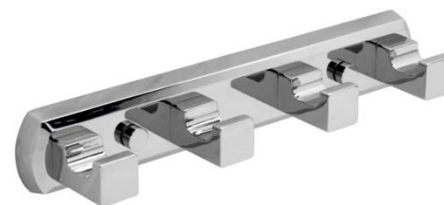

101,00 бун/шт

**75,94** бун/шт

-32%

Держатель  
полотенец  
Dill K-3960  
WasserKraft

98,00 бун/шт

**66,33** бун/шт

-35%

Кронштейн  
настенный  
Dill K-3974  
WasserKraft